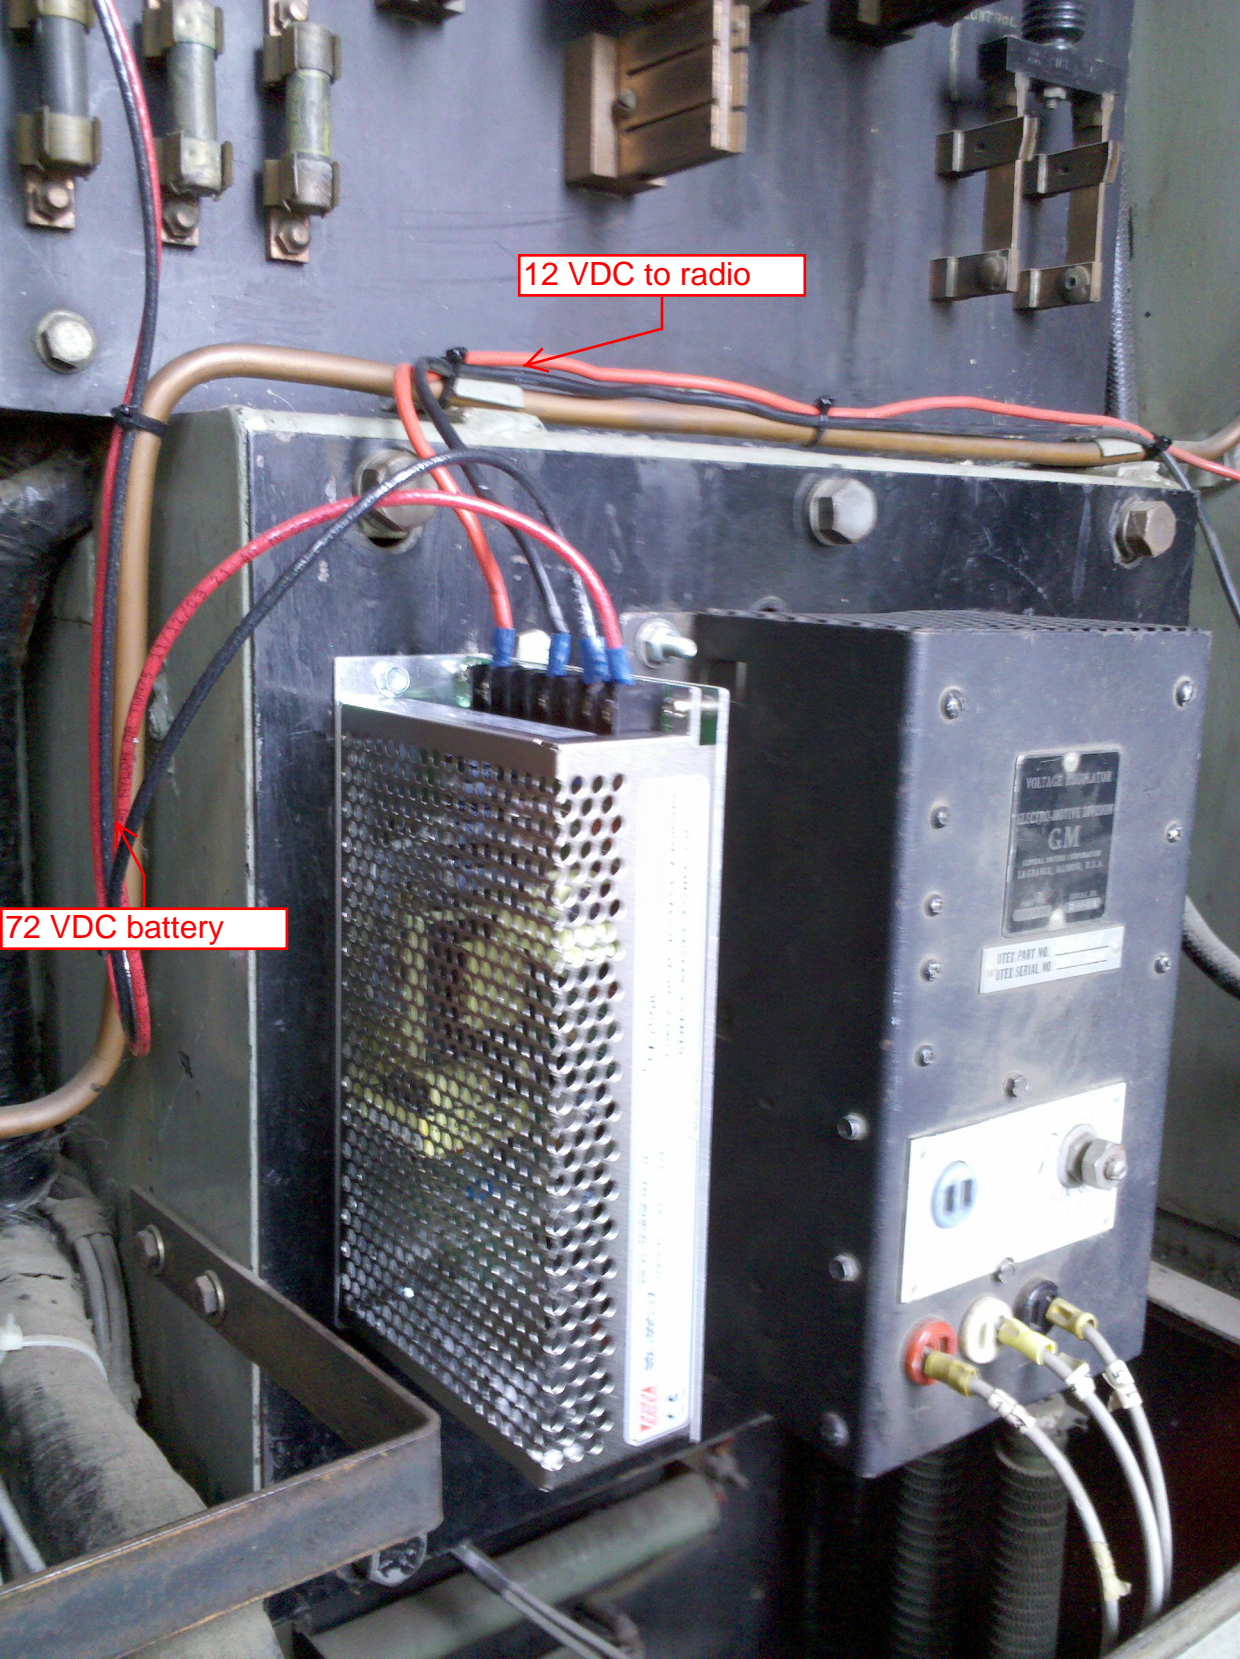

12 VDC to radio

72 VDC battery

FTR

GR

TRK2 OUT

TRK1 OUT

BATT. SW.

LIGHTS

BATT. FLD

AUGEN. 150 A.

START 400 A.

POWER 50 A.

DC 10A

ERL 15 A.

ACF 30 A.

SR