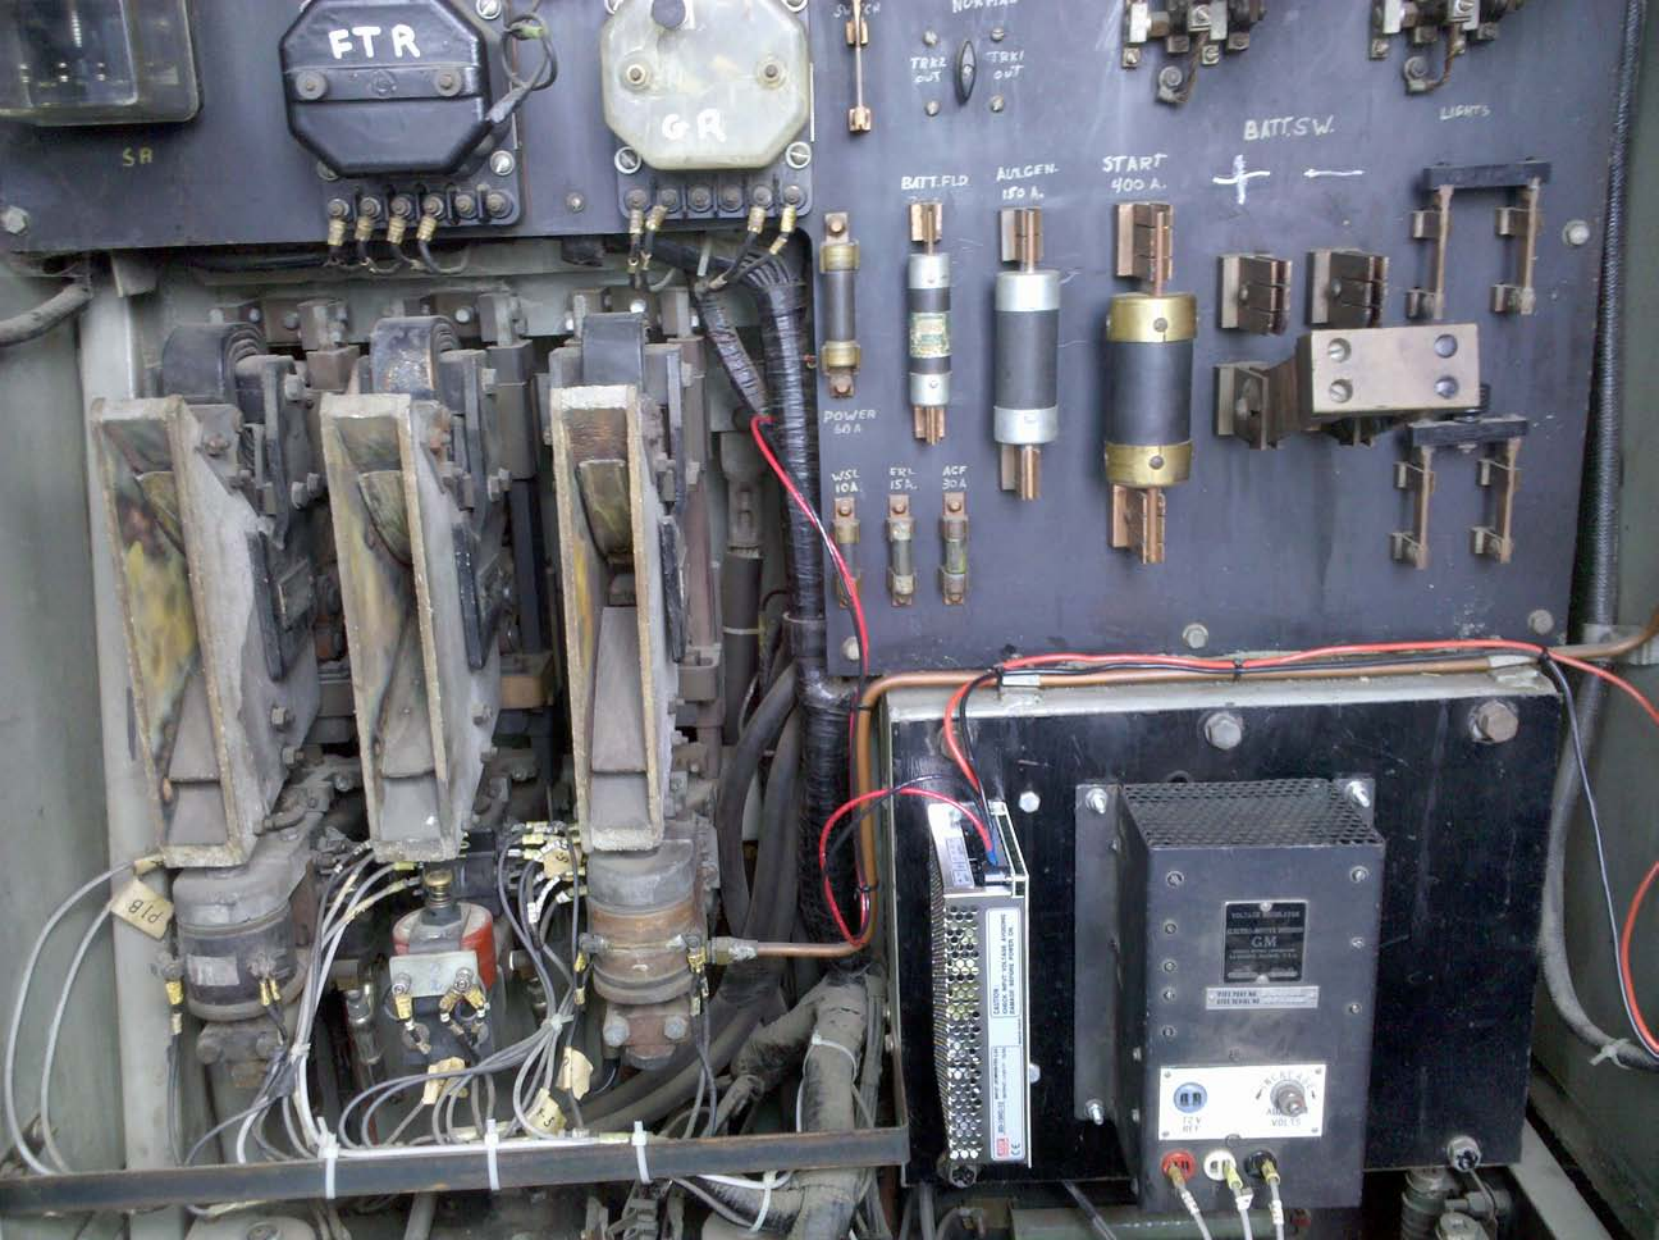

12 VDC to radio

72 VDC battery

FTR

GR

TRK2 OUT

TRK1 OUT

BATT. SW.

LIGHTS

BATT. FLD

AUGEN. 150 A.

START 400 A.

POWER 50 A.

DC 10A

ERL 15 A.

ACF 30 A.

SR